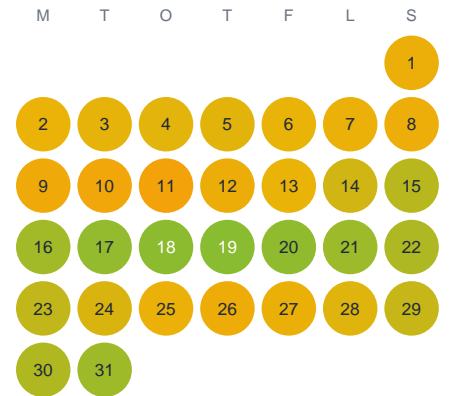

Huggtabell 2026 — Muoltekejukke

Muoltekejukke · Västerbotten · huggtabell.se · modell v1 (2026-06)

Januari

Februari

Mars

April

Maj

Juni

Juli

Augusti

September

Oktober

November

December