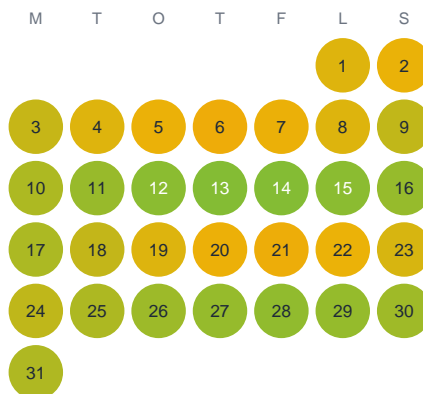

Huggtabell 2026 — Mortinoja

Mortinoja · Norrbotten · huggtabell.se · modell v1 (2026-06)

Januari

Februari

Mars

April

Maj

Juni

Juli

Augusti

September

Oktober

November

December