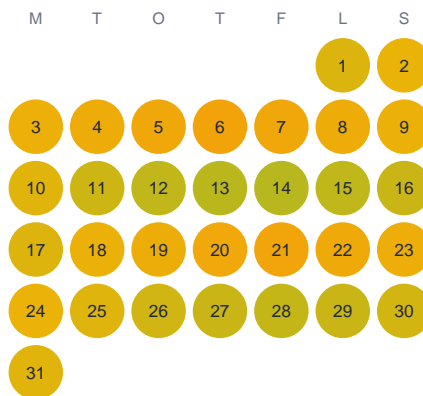

Huggtabell 2026 — Moraån

Moraån · Stockholm · huggtabell.se · modell v1 (2026-06)

Januari

Februari

Mars

April

Maj

Juni

Juli

Augusti

September

Oktober

November

December