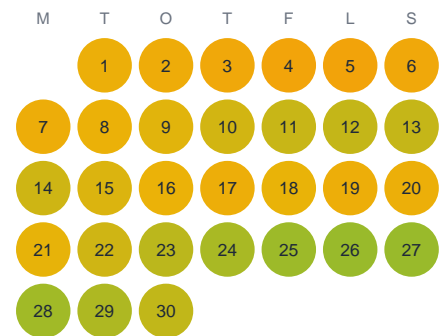

Huggtabell 2026 — Moraån

Moraån · Stockholm · huggtabell.se · modell v1 (2026-06)

Januari

Februari

Mars

April

Maj

Juni

Juli

Augusti

September

Oktober

November

December