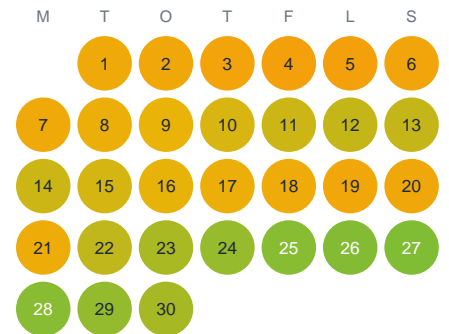

Huggtabell 2026 — Morån

Morån · Kalmar · huggtabell.se · modell v1 (2026-06)

Januari

Februari

Mars

April

Maj

Juni

Juli

Augusti

September

Oktober

November

December