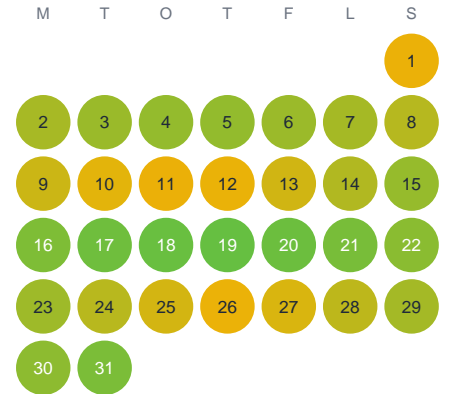

Huggtabell 2026 — Mogrubbäcken

Mogrubbäcken · Örebro · huggtabell.se · modell v1 (2026-06)

Januari

Februari

Mars

April

Maj

Juni

Juli

Augusti

September

Oktober

November

December