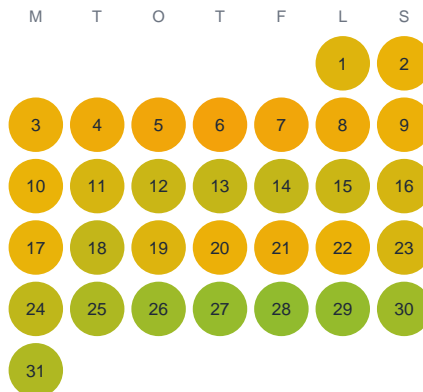

Huggtabell 2026 — Mittib.

Mittib. · Norrbotten · huggtabell.se · modell v1 (2026-06)

Januari

Februari

Mars

April

Maj

Juni

Juli

Augusti

September

Oktober

November

December