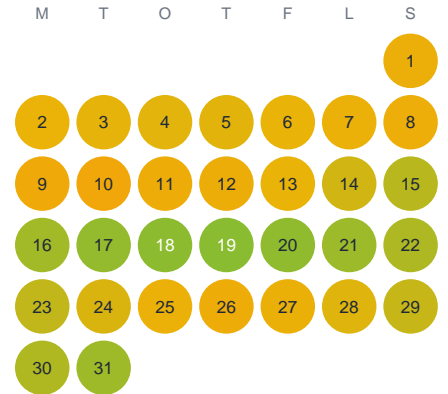

Huggtabell 2026 — Mittiälven

Mittiälven · Jämtland · huggtabell.se · modell v1 (2026-06)

Januari

Februari

Mars

April

Maj

Juni

Juli

Augusti

September

Oktober

November

December