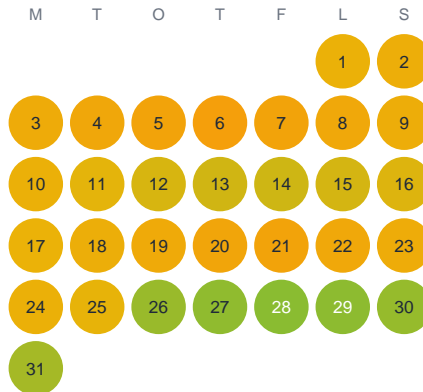

Huggtabell 2026 — Mittiälven

Mittiälven · Jämtland · huggtabell.se · modell v1 (2026-06)

Januari

Februari

Mars

April

Maj

Juni

Juli

Augusti

September

Oktober

November

December