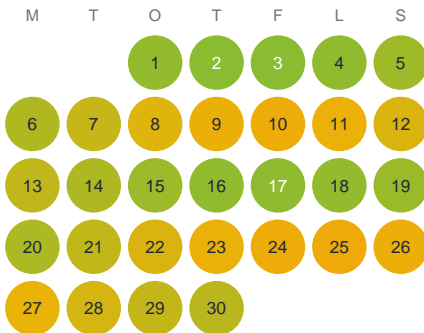

Huggtabell 2026 — Mittiälven

Mittiälven · Jämtland · huggtabell.se · modell v1 (2026-06)

Januari

Februari

Mars

April

Maj

Juni

Juli

Augusti

September

Oktober

November

December