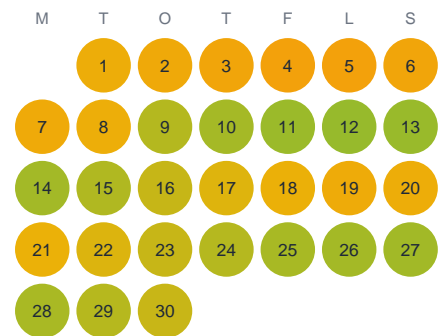

Huggtabell 2026 — Milån

Milån · Gävleborg · huggtabell.se · modell v1 (2026-06)

Januari

Februari

Mars

April

Maj

Juni

Juli

Augusti

September

Oktober

November

December