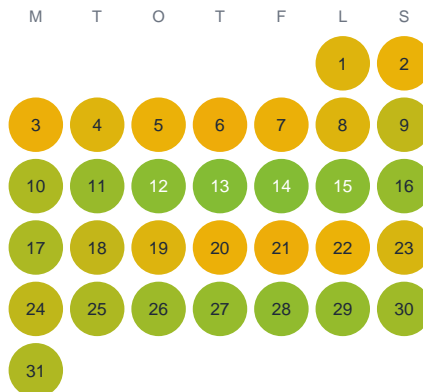

Huggtabell 2026 — Mikkelijoki

Mikkelijoki · Norrbotten · huggtabell.se · modell v1 (2026-06)

Januari

Februari

Mars

April

Maj

Juni

Juli

Augusti

September

Oktober

November

December