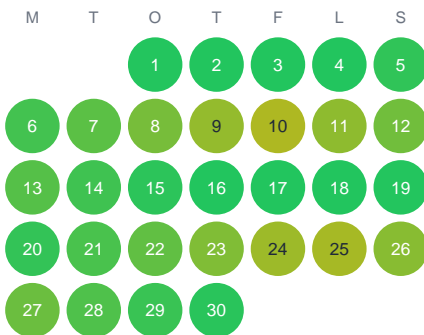

Huggtabell 2026 — Mikkelijoki

Mikkelijoki · Norrbotten · huggtabell.se · modell v1 (2026-06)

Januari

Februari

Mars

April

Maj

Juni

Juli

Augusti

September

Oktober

November

December