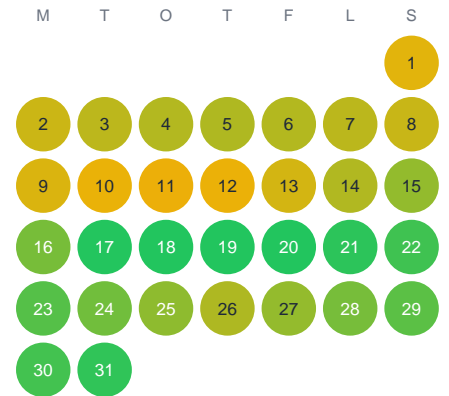

Huggtabell 2026 — Mikkelijoki

Mikkelijoki · Norrbotten · huggtabell.se · modell v1 (2026-06)

Januari

Februari

Mars

April

Maj

Juni

Juli

Augusti

September

Oktober

November

December