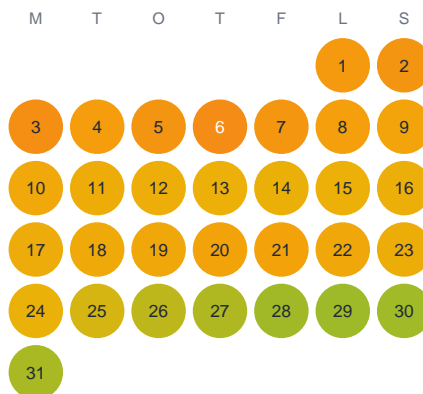

Huggtabell 2026 — Mikkelijoki

Mikkelijoki · Norrbotten · huggtabell.se · modell v1 (2026-06)

Januari

Februari

Mars

April

Maj

Juni

Juli

Augusti

September

Oktober

November

December