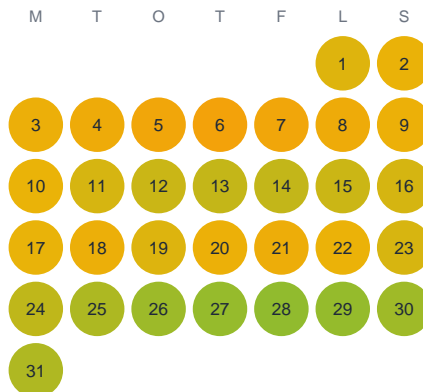

Huggtabell 2026 — Mielkojukke

Mielkojukke · Västerbotten · huggtabell.se · modell v1 (2026-06)

Januari

Februari

Mars

April

Maj

Juni

Juli

Augusti

September

Oktober

November

December