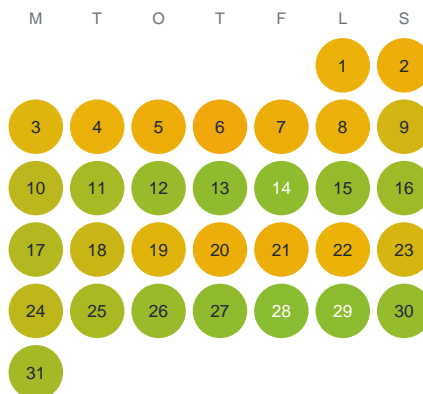

Huggtabell 2026 — Mettä-Puristajoki

Mettä-Puristajoki · Norrbotten · huggtabell.se · modell v1 (2026-06)

Januari

Februari

Mars

April

Maj

Juni

Juli

Augusti

September

Oktober

November

December