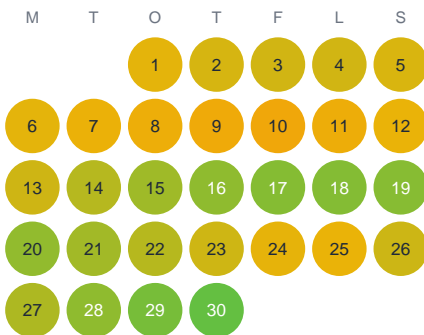

Huggtabell 2026 — Mettä-Puristajoki

Mettä-Puristajoki · Norrbotten · huggtabell.se · modell v1 (2026-06)

Januari

Februari

Mars

April

Maj

Juni

Juli

Augusti

September

Oktober

November

December