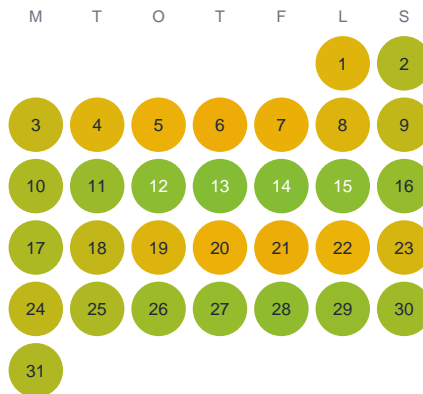

Huggtabell 2026 — Metelioja

Metelioja · Norrbotten · huggtabell.se · modell v1 (2026-06)

Januari

Februari

Mars

April

Maj

Juni

Juli

Augusti

September

Oktober

November

December