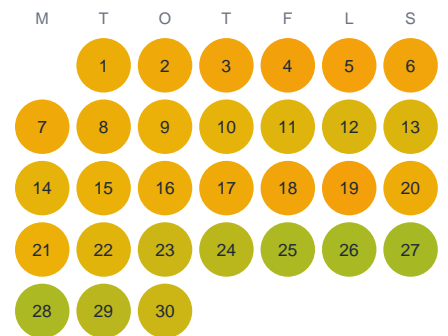

Huggtabell 2026 — Mellbyån

Mellbyån · Västra Götaland · huggtabell.se · modell v1 (2026-06)

Januari

Februari

Mars

April

Maj

Juni

Juli

Augusti

September

Oktober

November

December