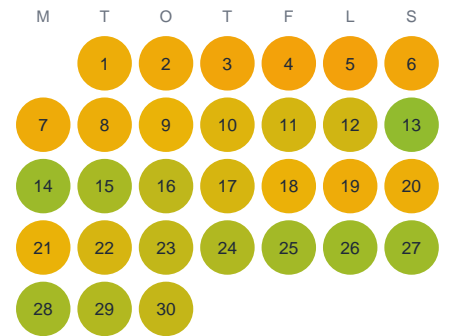

Huggtabell 2026 — Mellansjön

Mellansjön · Dalarna · huggtabell.se · modell v1 (2026-06)

Januari

Februari

Mars

April

Maj

Juni

Juli

Augusti

September

Oktober

November

December