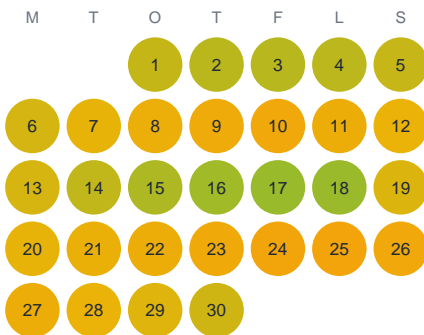

Huggtabell 2026 — Mellansjön

Mellansjön · Dalarna · huggtabell.se · modell v1 (2026-06)

Januari

Februari

Mars

April

Maj

Juni

Juli

Augusti

September

Oktober

November

December