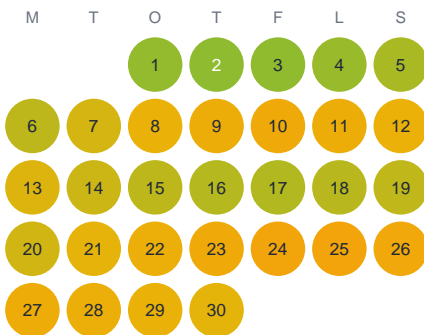

Huggtabell 2026 — Mellanån

Mellanån · Jämtland · huggtabell.se · modell v1 (2026-06)

Januari

Februari

Mars

April

Maj

Juni

Juli

Augusti

September

Oktober

November

December