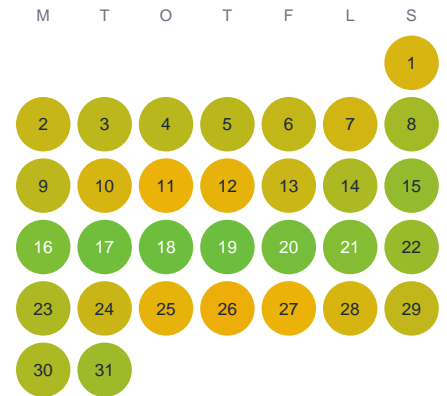

Huggtabell 2026 — Mellanån

Mellanån · Jämtland · huggtabell.se · modell v1 (2026-06)

Januari

Februari

Mars

April

Maj

Juni

Juli

Augusti

September

Oktober

November

December