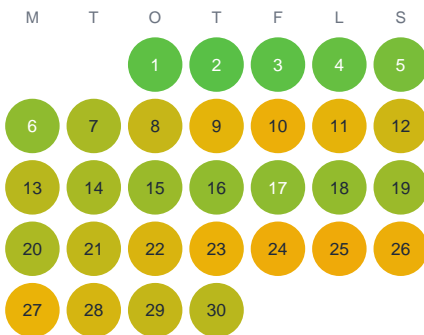

Huggtabell 2026 — Mellajoki

Mellajoki · Norrbotten · huggtabell.se · modell v1 (2026-06)

Januari

Februari

Mars

April

Maj

Juni

Juli

Augusti

September

Oktober

November

December