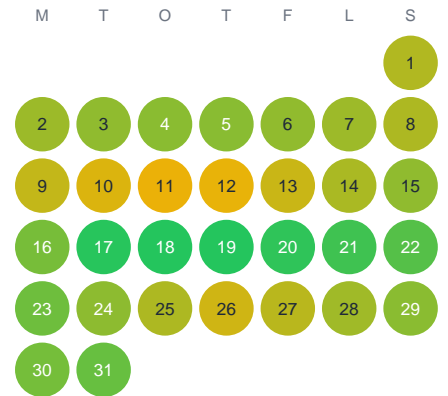

Huggtabell 2026 — Mellajoki

Mellajoki · Norrbotten · huggtabell.se · modell v1 (2026-06)

Januari

Februari

Mars

April

Maj

Juni

Juli

Augusti

September

Oktober

November

December