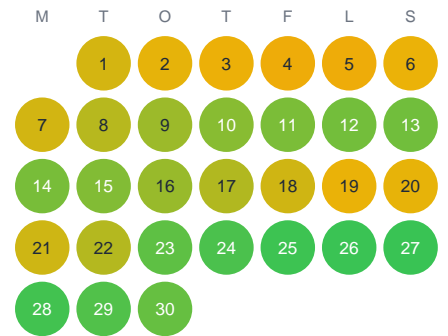

Huggtabell 2026 — Marskögbacken

Marskögbacken · Kronoberg · huggtabell.se · modell v1 (2026-06)

Januari

Februari

Mars

April

Maj

Juni

Juli

Augusti

September

Oktober

November

December