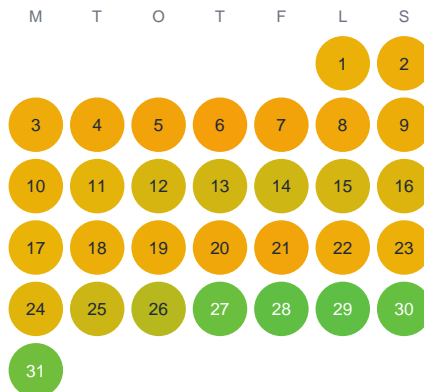

Huggtabell 2026 — Marabäcken

Marabäcken · Västerbotten · huggtabell.se · modell v1 (2026-06)

Januari

Februari

Mars

April

Maj

Juni

Juli

Augusti

September

Oktober

November

December