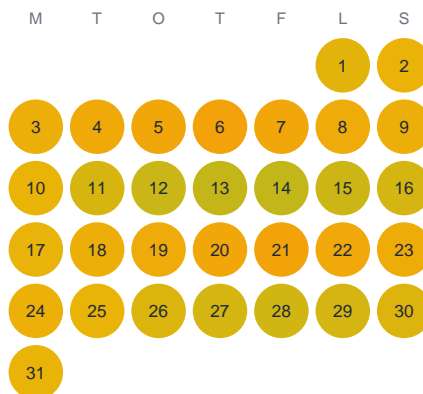

Huggtabell 2026 — Malstaån

Malstaån · Stockholm · huggtabell.se · modell v1 (2026-06)

Januari

Februari

Mars

April

Maj

Juni

Juli

Augusti

September

Oktober

November

December