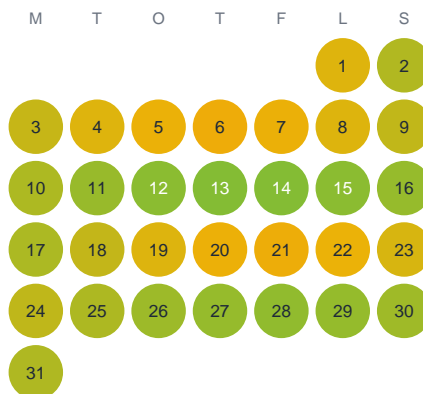

Huggtabell 2026 — Maitahajäkka

Maitahajäkka · Norrbotten · huggtabell.se · modell v1 (2026-06)

Januari

Februari

Mars

April

Maj

Juni

Juli

Augusti

September

Oktober

November

December