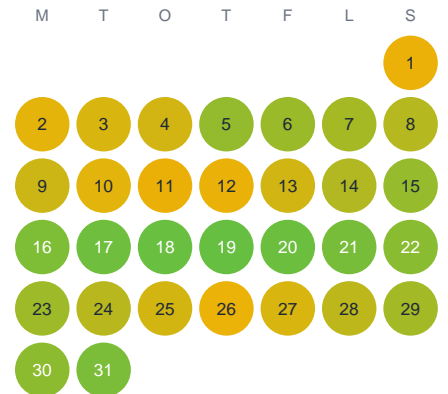

Huggtabell 2026 — Mackskalabäcken

Mackskalabäcken · Gävleborg · huggtabell.se · modell v1 (2026-06)

Januari

Februari

Mars

April

Maj

Juni

Juli

Augusti

September

Oktober

November

December