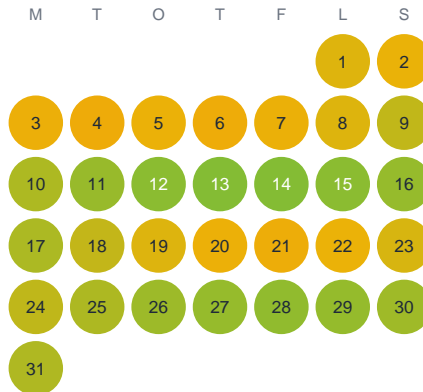

Huggtabell 2026 — Varka

Varka · Norrbotten · huggtabell.se · modell v1 (2026-06)

Januari

Februari

Mars

April

Maj

Juni

Juli

Augusti

September

Oktober

November

December