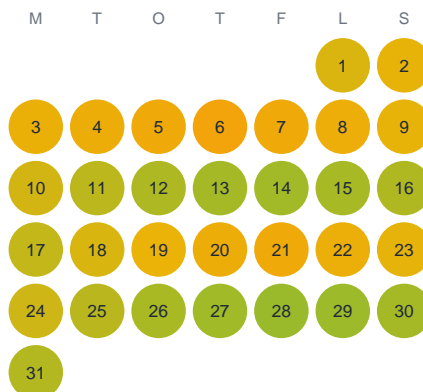

Huggtabell 2026 — Lyngabäck

Lyngabäck · Halland · huggtabell.se · modell v1 (2026-06)

Januari

Februari

Mars

April

Maj

Juni

Juli

Augusti

September

Oktober

November

December