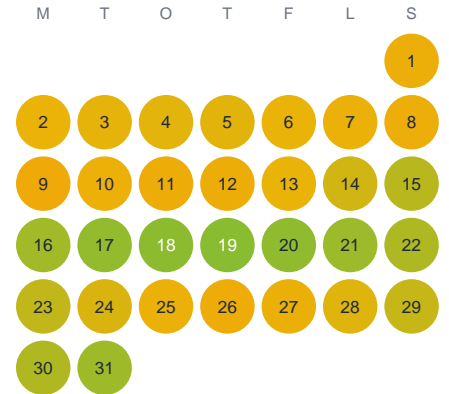

Huggtabell 2026 — Luvkullvattenån

Luvkullvattenån · Jämtland · huggtabell.se · modell v1 (2026-06)

Januari

Februari

Mars

April

Maj

Juni

Juli

Augusti

September

Oktober

November

December