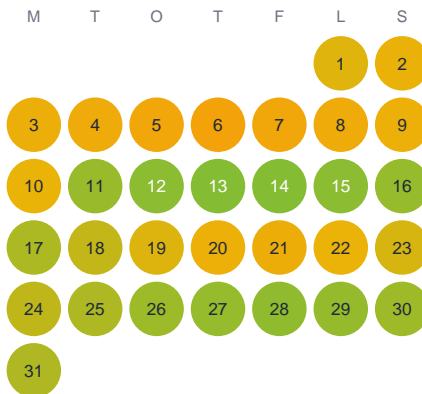

Huggtabell 2026 — Lumijoki

Lumijoki · Norrbotten · huggtabell.se · modell v1 (2026-06)

Januari

Februari

Mars

April

Maj

Juni

Juli

Augusti

September

Oktober

November

December