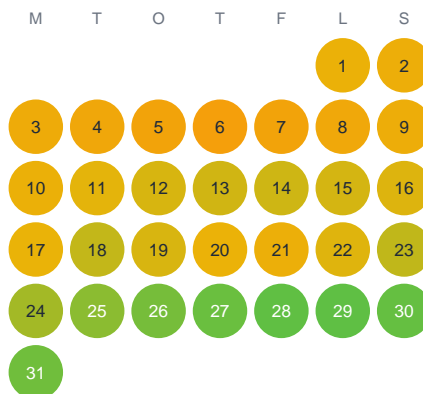

Huggtabell 2026 — Lompolonoja

Lompolonoja · Norrbotten · huggtabell.se · modell v1 (2026-06)

Januari

Februari

Mars

April

Maj

Juni

Juli

Augusti

September

Oktober

November

December