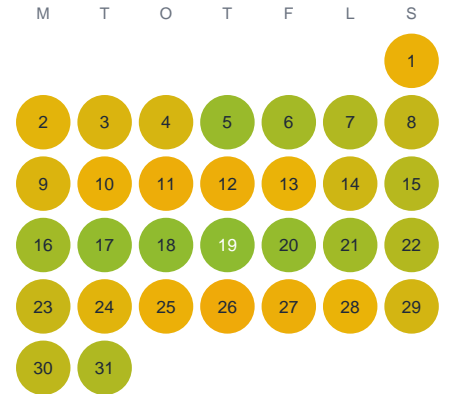

Huggtabell 2026 — Loftsbäcken

Loftsbäcken · Gävleborg · huggtabell.se · modell v1 (2026-06)

Januari

Februari

Mars

April

Maj

Juni

Juli

Augusti

September

Oktober

November

December