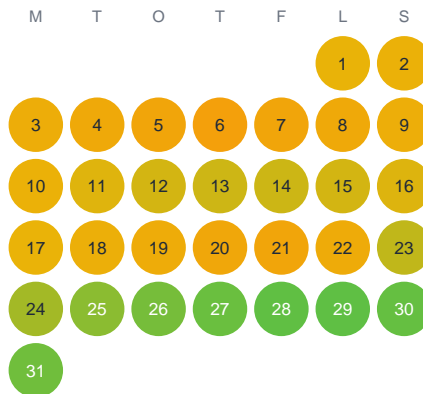

Huggtabell 2026 — Lobbelbäcken

Lobbelbäcken · Västerbotten · huggtabell.se · modell v1 (2026-06)

Januari

Februari

Mars

April

Maj

Juni

Juli

Augusti

September

Oktober

November

December