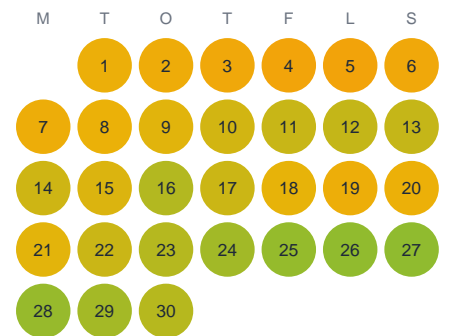

Huggtabell 2026 — Loån

Loån · Stockholm · huggtabell.se · modell v1 (2026-06)

Januari

Februari

Mars

April

Maj

Juni

Juli

Augusti

September

Oktober

November

December