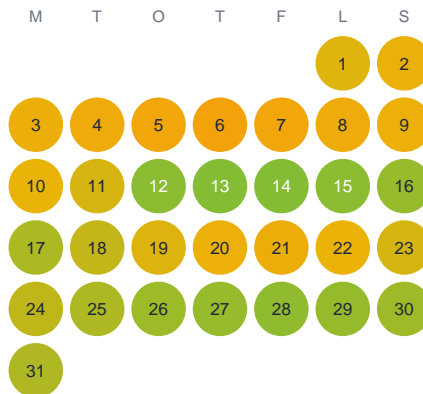

Huggtabell 2026 — Liukojåkkå

Liukojåkkå · Norrbotten · huggtabell.se · modell v1 (2026-06)

Januari

Februari

Mars

April

Maj

Juni

Juli

Augusti

September

Oktober

November

December