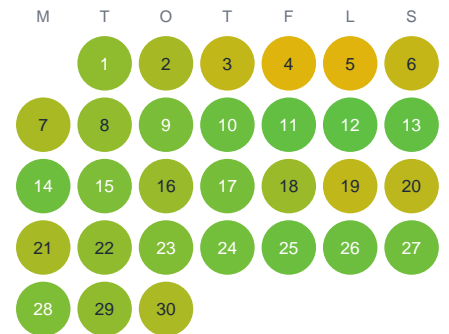

Huggtabell 2026 — Lissmaån

Lissmaån · Stockholm · huggtabell.se · modell v1 (2026-06)

Januari

Februari

Mars

April

Maj

Juni

Juli

Augusti

September

Oktober

November

December