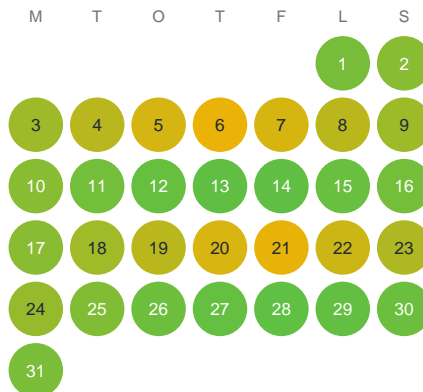

Huggtabell 2026 — Lissmaån

Lissmaån · Stockholm · huggtabell.se · modell v1 (2026-06)

Januari

Februari

Mars

April

Maj

Juni

Juli

Augusti

September

Oktober

November

December