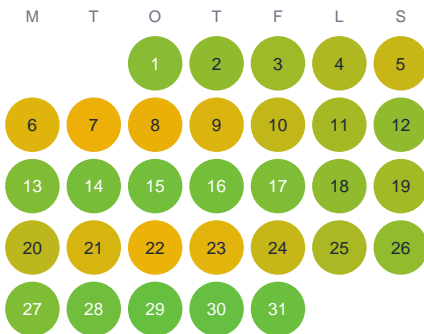

Huggtabell 2026 — Lissmaån

Lissmaån · Stockholm · huggtabell.se · modell v1 (2026-06)

Januari

Februari

Mars

April

Maj

Juni

Juli

Augusti

September

Oktober

November

December