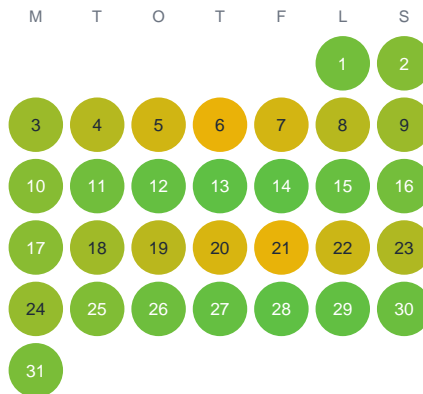

Huggtabell 2026 — Lissjöbäcken

Lissjöbäcken · Gävleborg · huggtabell.se · modell v1 (2026-06)

Januari

Februari

Mars

April

Maj

Juni

Juli

Augusti

September

Oktober

November

December