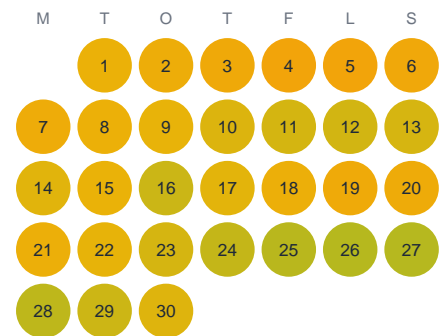

Huggtabell 2026 — Penningbyån

Penningbyån · Stockholm · huggtabell.se · modell v1 (2026-06)

Januari

Februari

Mars

April

Maj

Juni

Juli

Augusti

September

Oktober

November

December