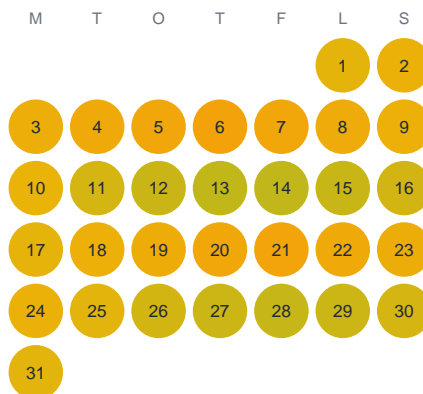

Huggtabell 2026 — Penningbyån

Penningbyån · Stockholm · huggtabell.se · modell v1 (2026-06)

Januari

Februari

Mars

April

Maj

Juni

Juli

Augusti

September

Oktober

November

December