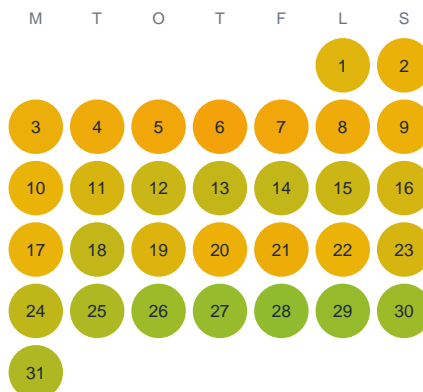

Huggtabell 2026 — Lillbergsån

Lillbergsån · Norrbotten · huggtabell.se · modell v1 (2026-06)

Januari

Februari

Mars

April

Maj

Juni

Juli

Augusti

September

Oktober

November

December