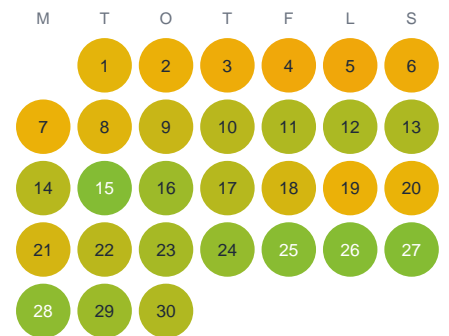

Huggtabell 2026 — Lilla Nitten

Lilla Nitten · Örebro · huggtabell.se · modell v1 (2026-06)

Januari

Februari

Mars

April

Maj

Juni

Juli

Augusti

September

Oktober

November

December