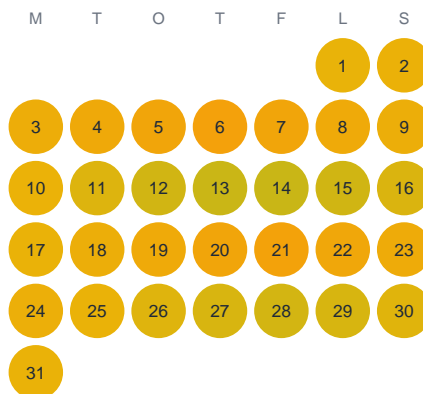

Huggtabell 2026 — Lilla Helge å

Lilla Helge å · Kronoberg · huggtabell.se · modell v1 (2026-06)

Januari

Februari

Mars

April

Maj

Juni

Juli

Augusti

September

Oktober

November

December