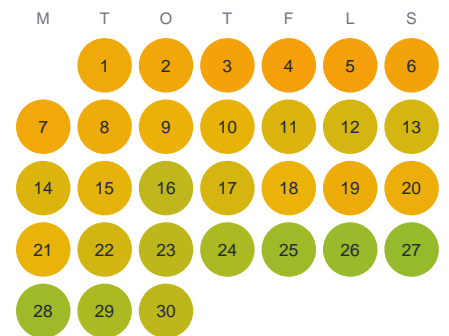

Huggtabell 2026 — Lillån

Lillån · Uppsala · huggtabell.se · modell v1 (2026-06)

Januari

Februari

Mars

April

Maj

Juni

Juli

Augusti

September

Oktober

November

December