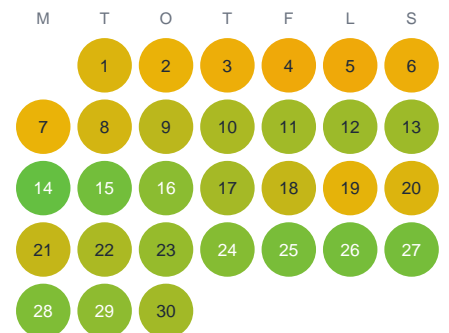

Huggtabell 2026 — Lillån

Lillån · Värmland · huggtabell.se · modell v1 (2026-06)

Januari

Februari

Mars

April

Maj

Juni

Juli

Augusti

September

Oktober

November

December