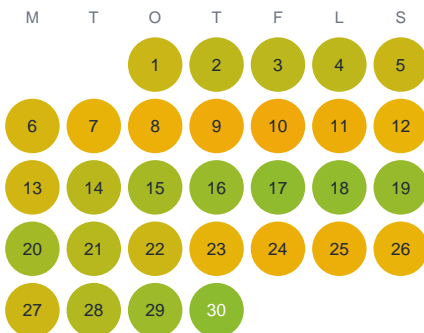

Huggtabell 2026 — Lillån

Lillån · Norrbotten · huggtabell.se · modell v1 (2026-06)

Januari

Februari

Mars

April

Maj

Juni

Juli

Augusti

September

Oktober

November

December