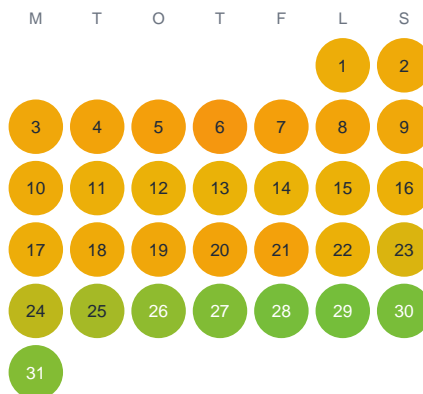

Huggtabell 2026 — Lillån

Lillån · Norrbotten · huggtabell.se · modell v1 (2026-06)

Januari

Februari

Mars

April

Maj

Juni

Juli

Augusti

September

Oktober

November

December