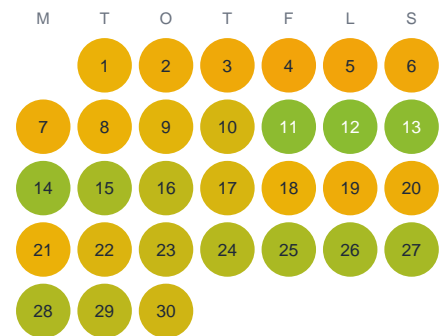

Huggtabell 2026 — Lillån

Lillån · Dalarna · huggtabell.se · modell v1 (2026-06)

Januari

Februari

Mars

April

Maj

Juni

Juli

Augusti

September

Oktober

November

December