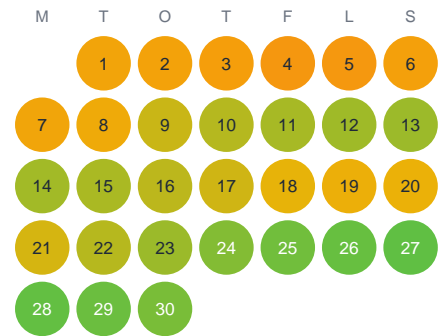

Huggtabell 2026 — Lillån

Lillån · Dalarna · huggtabell.se · modell v1 (2026-06)

Januari

Februari

Mars

April

Maj

Juni

Juli

Augusti

September

Oktober

November

December