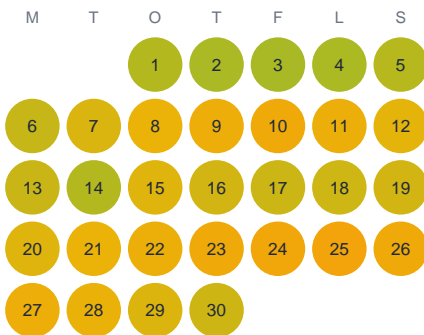

Huggtabell 2026 — Lillån

Lillån · Örebro · huggtabell.se · modell v1 (2026-06)

Januari

Februari

Mars

April

Maj

Juni

Juli

Augusti

September

Oktober

November

December