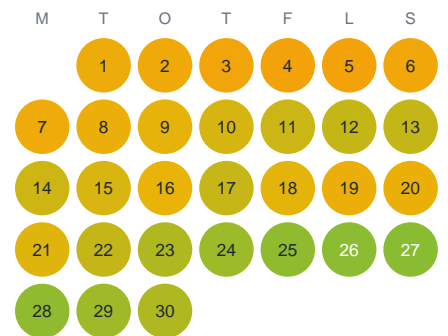

Huggtabell 2026 — Lillån

Lillån · Örebro · huggtabell.se · modell v1 (2026-06)

Januari

Februari

Mars

April

Maj

Juni

Juli

Augusti

September

Oktober

November

December