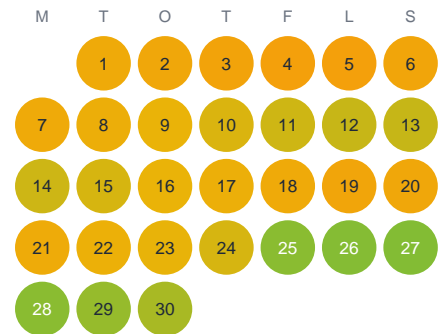

Huggtabell 2026 — Lillån

Lillån · Blekinge · huggtabell.se · modell v1 (2026-06)

Januari

Februari

Mars

April

Maj

Juni

Juli

Augusti

September

Oktober

November

December