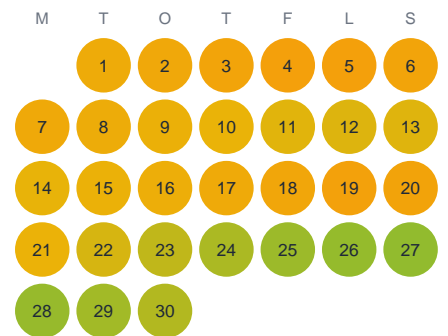

Huggtabell 2026 — Lillån

Lillån · Kalmar · huggtabell.se · modell v1 (2026-06)

Januari

Februari

Mars

April

Maj

Juni

Juli

Augusti

September

Oktober

November

December