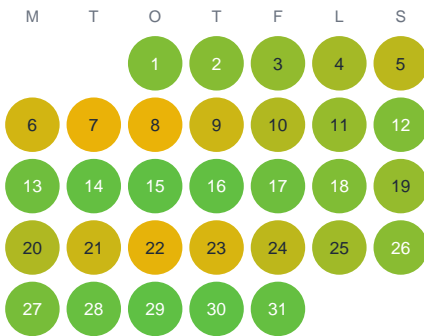

Huggtabell 2026 — Lillån

Lillån · Västerbotten · huggtabell.se · modell v1 (2026-06)

Januari

Februari

Mars

April

Maj

Juni

Juli

Augusti

September

Oktober

November

December