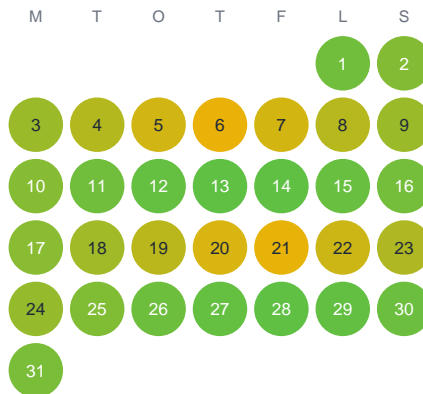

Huggtabell 2026 — Lillån

Lillån · Västerbotten · huggtabell.se · modell v1 (2026-06)

Januari

Februari

Mars

April

Maj

Juni

Juli

Augusti

September

Oktober

November

December