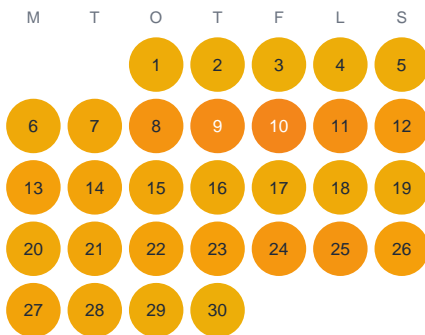

Huggtabell 2026 — Lillån

Lillån · Kronoberg · huggtabell.se · modell v1 (2026-06)

Januari

Februari

Mars

April

Maj

Juni

Juli

Augusti

September

Oktober

November

December