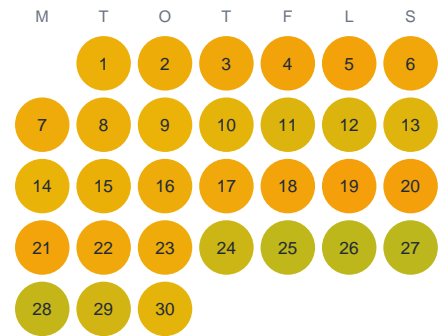

Huggtabell 2026 — Lillån

Lillån · Kronoberg · huggtabell.se · modell v1 (2026-06)

Januari

Februari

Mars

April

Maj

Juni

Juli

Augusti

September

Oktober

November

December