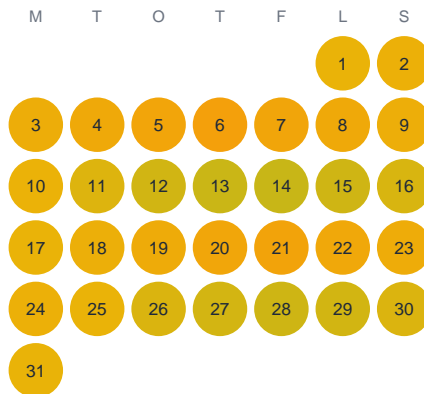

Huggtabell 2026 — Lillån

Lillån · Kronoberg · huggtabell.se · modell v1 (2026-06)

Januari

Februari

Mars

April

Maj

Juni

Juli

Augusti

September

Oktober

November

December