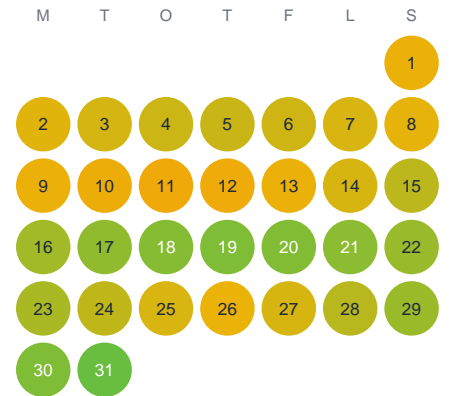

Huggtabell 2026 — Lillån

Lillån · Västra Götaland · huggtabell.se · modell v1 (2026-06)

Januari

Februari

Mars

April

Maj

Juni

Juli

Augusti

September

Oktober

November

December