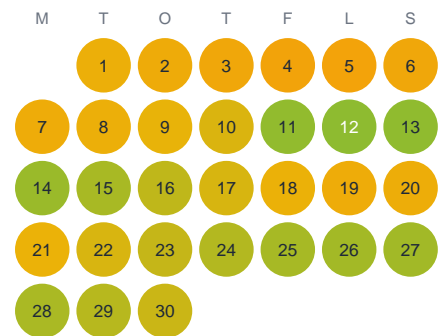

Huggtabell 2026 — Lillån

Lillån · Gävleborg · huggtabell.se · modell v1 (2026-06)

Januari

Februari

Mars

April

Maj

Juni

Juli

Augusti

September

Oktober

November

December